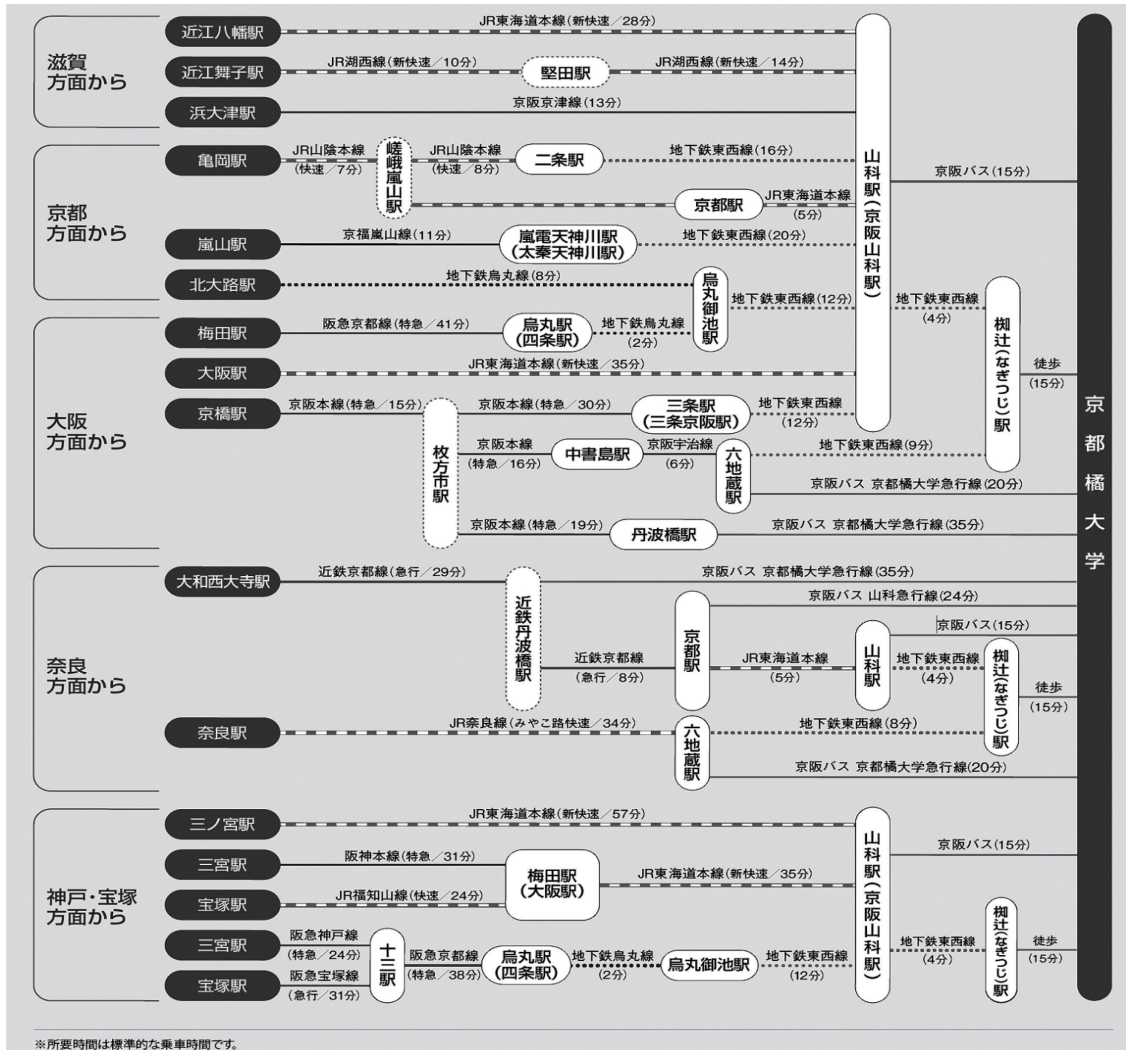

会場（京都橘大学）へのアクセス

山科駅 臨時バス 乗り場

左図 ⑤ 番乗り場から、
12時15分に出発します。

帰りは、橘大学を18時に出発します。

京都橘大学 啓成館のご案内

キャンパスマップ

- * お車でお越しの方は、「来客用駐車場」か「第2駐車場」に駐車してください。
- * 啓成館上隣の駐車場は本学と無関係ですので、「決して停めない」でください。