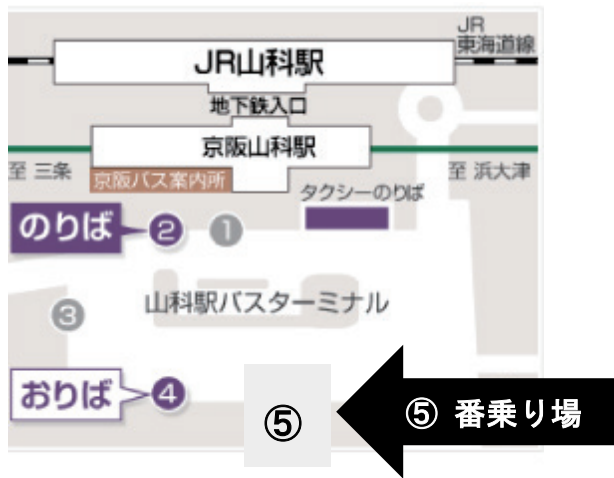

会場（京都橘大学）へのアクセス

山科駅 臨時バス 乗り場

左図 ⑤ 番乗り場から、
12時15分に出発します。

帰りは、橘大学を18時に出発します。

京都橘大学 啓成館のご案内

キャンパスマップ

- * お車でお越しの方は、「来客用駐車場」か「第2駐車場」に駐車してください。
- * 啓成館上隣の駐車場は本学と無関係ですので、「決して停めない」でください。